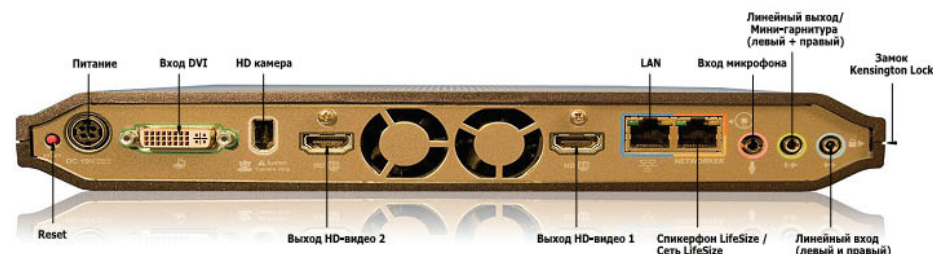

Безопасность

Пароли уровня пользователя и администратора
Уведомления безопасности SNMP
Функция отключения служб HTTP, SSH и Telnet
Поддержка шифрования H.235, включая строгое
соответствие
Поддержка IEEE 802.1x
Замок Kensington Lock™

Функции интеллектуальной сети

Проход NAT/Firewall (H.460/SIP)
Поддержка IPv4 и IPv6
Автоматический набор H.323
Поддержка ISDN через шлюз LifeSize Networker

Справочная и адресная книга

До 1000 локальных записей
Функции сохранения, блокировки, удаления списка
повторного набора
Уведомление о пропущенном вызове
Автоматический поиск справочной книги
(патент ожидается)
Поддержка LDAP / H.350-совместимо
Поддержка расписания встреч

Администрирование системы

Внешняя настройка через web-интерфейс и программу
администрирования SNMP
Возможность резервного копирования и восстановления
Моментальные снимки JPEG через web-интерфейс

Питание

Напряжение переменного тока 100-240В, 50-60 Гц, 2.5А
через внешний источник питания

Условия эксплуатации

Рабочая температура: От 0 С (32 F) до 40 С (104 F)
Рабочая влажность: От 15% до 85%, без конденсации
Температура хранения: От -20 С (-4 F) до 60 С (140 F)
Влажность при хранении: От 10% до 90%, без конденсации

Размеры кодека

Ширина: 288 мм (11.34")
Глубина: 187,5 мм (7.38")
Высота: 41,3 мм (1.63")
Масса: 1,29 кг (2.84 фунта)

Нормативный номер модели
LifeSize Express 200 = LFZ-017

КОМПАНИЯ ИМАГ
СИСТЕМАЯ ДИСТРИБУЦИЯ

КОМПАНИЯ ИМАГ
ТЕЛ.: (495) 9270257
ФАКС: (495) 6400957
info@emag.ru, www.emag.ru